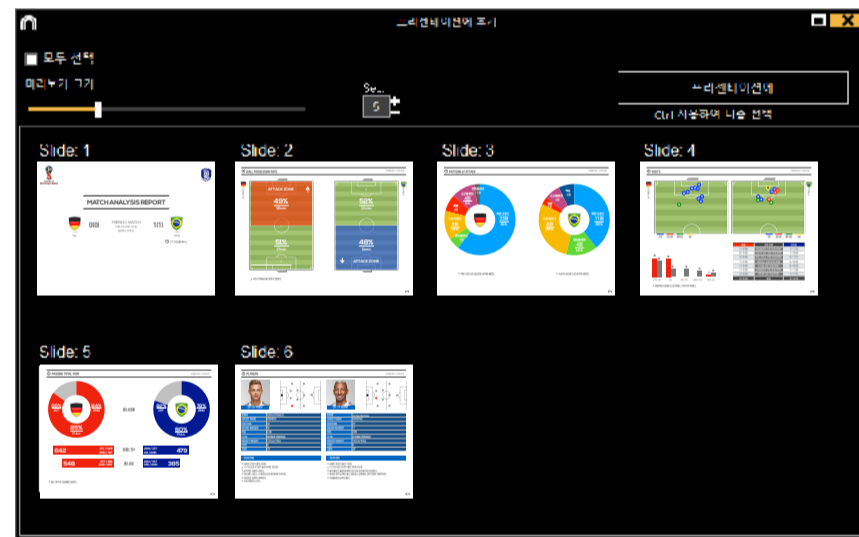

High-end processes for professional analysts

전문 분석관을 위한 하이엔드 프로세스

데이터 매트릭스를 통해 '기록과 영상'을 한 눈에 볼 수 있습니다

- 넥스포츠의 핵심적인 기능으로 데이터 매트릭스를 통해 분석된 영상 리뷰와 데이터 확인
- 다이내믹 매트릭스(시간대별 데이터와 영상 확인)
- 여러 개의 타임라인을 하나의 매트릭스로 보기
- 매트릭스 커스텀마이징
- 하나의 카테고리에 서브 매트릭스 생성과 구조 저장
- Excel로 보내기

Perfect partner to carry out work on the field

필드에서 최고의 파트너

네트워크를 통해 분석된 영상과 데이터를 실시간 전송 후 리뷰

- 네트워크를 통해 코딩된 영상과 데이터를 실시간 전송
- 코칭스태프가 현장에서 모바일 기기로 실시간 경기 리뷰와 기록 확인
- 대쉬보드(Dashboard)를 통해 기록과 차트 전송 및 확인
- Play by Play를 통해 분석 영상 리뷰
- 영상 드로잉 이미지 실시간 전송 및 확인
- 레이블을 통한 데이터 확인

- 대쉬보드 레이블을 통해 데이터 자동 표출, 기록 클릭 시 영상 리뷰
- 팀, 선수별 데이터를 대쉬보드 레이블에서 즉시 확인
- 다이내믹(시간대별) 대쉬보드 지원
- 텍스트, 데이터, 타임 레이블 적용
- 숫자와 백분율 사용
- 레이블 알림 기능

Prepare team meeting with ease

분석 미팅 자료, 이제 한 곳에서 해결

한 곳에서 미팅 자료를 만드는 프리젠테이션