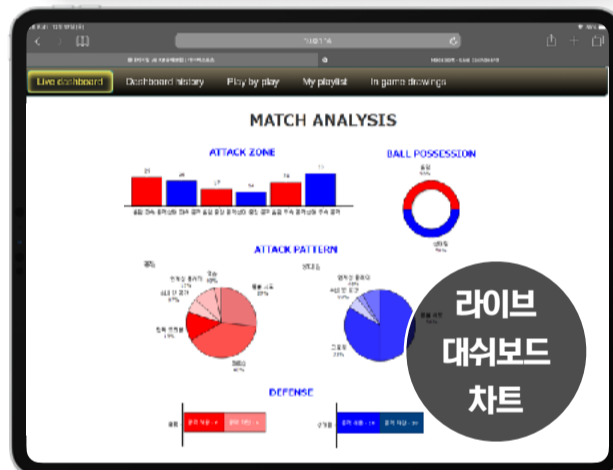

High-end processes for professional analysts

전문 분석관을 위한 하이엔드 프로세스

데이터 매트릭스를 통해 '기록과 영상'을 한 눈에 볼 수 있습니다

- 넥스포츠의 핵심적인 기능으로 데이터 매트릭스를 통해 분석된 영상 리뷰와 데이터 확인
- 다이내믹 매트릭스(시간대별 데이터와 영상 확인)
- 여러 개의 타임라인을 하나의 매트릭스로 보기
- 매트릭스 커스텀마이징
- 하나의 카테고리에 서브 매트릭스 생성과 구조 저장
- Excel로 보내기

Take your performance analysis to the next level

차원이 다른 퍼포먼스 분석

드로잉 '이제 쉽습니다'

- 넥스스포츠와 연계된 클립드로우로 영상에 다양한 그래픽 처리
- 클릭과 드래그만으로 입체적인 그래픽 적용
- 표시, 집중, 확대, 연결 등 다양한 드로잉 도구 사용
- 거리, 각도 측정 가능
- 텍스트 입력과 선수명 템플릿 제공
- 애니메이션 기능(인/아웃 시간 조절)으로 직관적이고 입체적인 그래픽 효과
- 타임라인에 저장 또는 자체 동영상으로 보내기

Perfect partner to carry out work on the field

필드에서 최고의 파트너

네트워크를 통해 분석된 영상과 데이터를 실시간 전송 후 리뷰

- 네트워크를 통해 코딩된 영상과 데이터를 실시간 전송
- 코칭스태프가 현장에서 모바일 기기로 실시간 경기 리뷰와 기록 확인
- 대쉬보드(Dashboard)를 통해 기록과 차트 전송 및 확인
- Play by Play를 통해 분석 영상 리뷰
- 영상 드로잉 이미지 실시간 전송 및 확인
- 레이블을 통한 데이터 확인

- 대쉬보드 레이블을 통해 데이터 자동 표출, 기록 클릭 시 영상 리뷰
- 팀, 선수별 데이터를 대쉬보드 레이블에서 즉시 확인
- 다이내믹(시간대별) 대쉬보드 지원
- 텍스트, 데이터, 타임 레이블 적용
- 숫자와 백분율 사용
- 레이블 알림 기능

Prepare team meeting with ease

분석 미팅 자료, 이제 한 곳에서 해결

한 곳에서 미팅 자료를 만드는 프리젠테이션