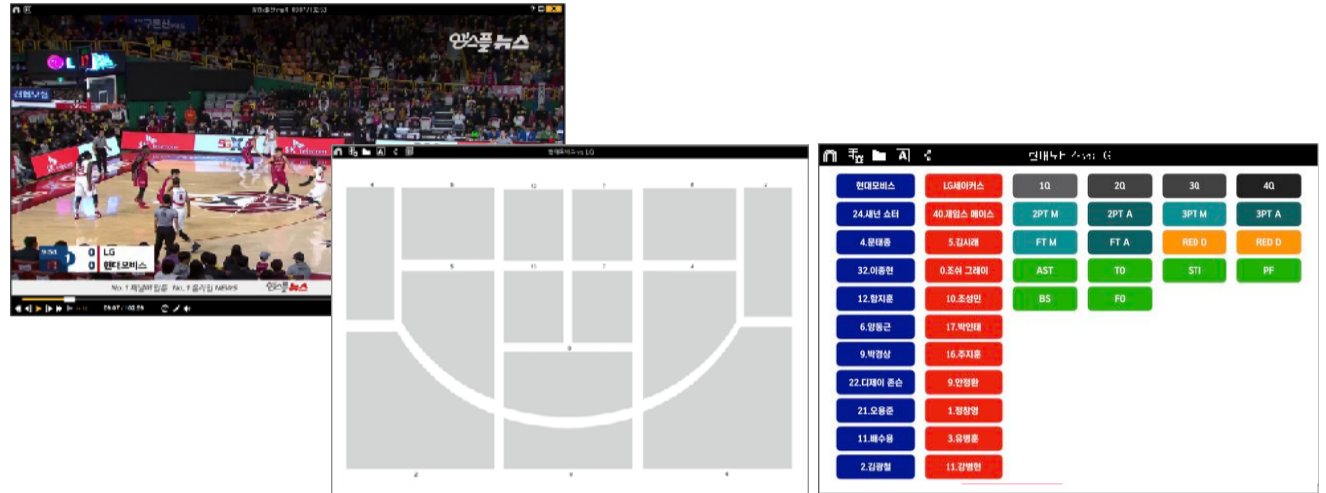

Necessary step forward to develop your analysis

진보적이고 혁신적인 소프트웨어

다중 코딩으로 체계적이고 분업화된 분석을 할 수 있습니다

- 버튼 템플릿을 모바일 기기에 생성 후 코딩
- 애플리케이션 태그 & 고(Tag & go)에서 여러 명이 다중으로 코딩
- 애플리케이션 태그 & 뷰(Tag & View)에서 실시간 캡처와 코딩
- 네트워크를 통해 PC에서 실시간 영상과 데이터 확인
- 오프라인 코딩 후 넥스포츠 또는 XML 파일로 보내기
- 모바일 기기에서 매트릭스를 통해 데이터 확인