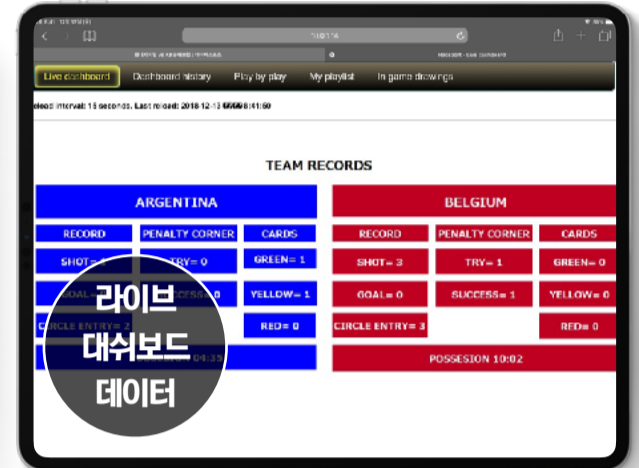

High-end processes for professional analysts

전문 분석관을 위한 하이엔드 프로세스

데이터 매트릭스를 통해 '기록과 영상'을 한 눈에 볼 수 있습니다

- 넥스포츠의 핵심적인 기능으로 데이터 매트릭스를 통해 분석된 영상 리뷰와 데이터 확인
- 다이내믹 매트릭스(시간대별 데이터와 영상 확인)
- 여러 개의 타임라인을 하나의 매트릭스로 보기
- 매트릭스 커스텀마이징
- 하나의 카테고리에 서브 매트릭스 생성과 구조 저장
- Excel로 보내기

Take your performance analysis to the next level

차원이 다른 퍼포먼스 분석

드로잉 '이제 쉽습니다'

- 넥스스포츠와 연계된 클립드로우로 영상에 다양한 그래픽 처리
- 클릭과 드래그만으로 입체적인 그래픽 적용
- 표시, 집중, 확대, 연결 등 다양한 드로잉 도구 사용
- 거리, 각도 측정 가능
- 텍스트 입력과 선수명 템플릿 제공
- 애니메이션 기능(인/아웃 시간 조절)으로 직관적이고 입체적인 그래픽 효과
- 타임라인에 저장 또는 자체 동영상으로 보내기

Perfect partner to carry out work on the field

필드에서 최고의 파트너

네트워크를 통해 분석된 영상과 데이터를 실시간 전송 후 리뷰

- 네트워크를 통해 코딩된 영상과 데이터를 실시간 전송
- 코칭스태프가 현장에서 모바일 기기로 실시간 경기 리뷰와 기록 확인
- 대쉬보드(Dashboard)를 통해 기록과 차트 전송 및 확인
- Play by Play를 통해 분석 영상 리뷰
- 영상 드로잉 이미지 실시간 전송 및 확인
- 레이블을 통한 데이터 확인