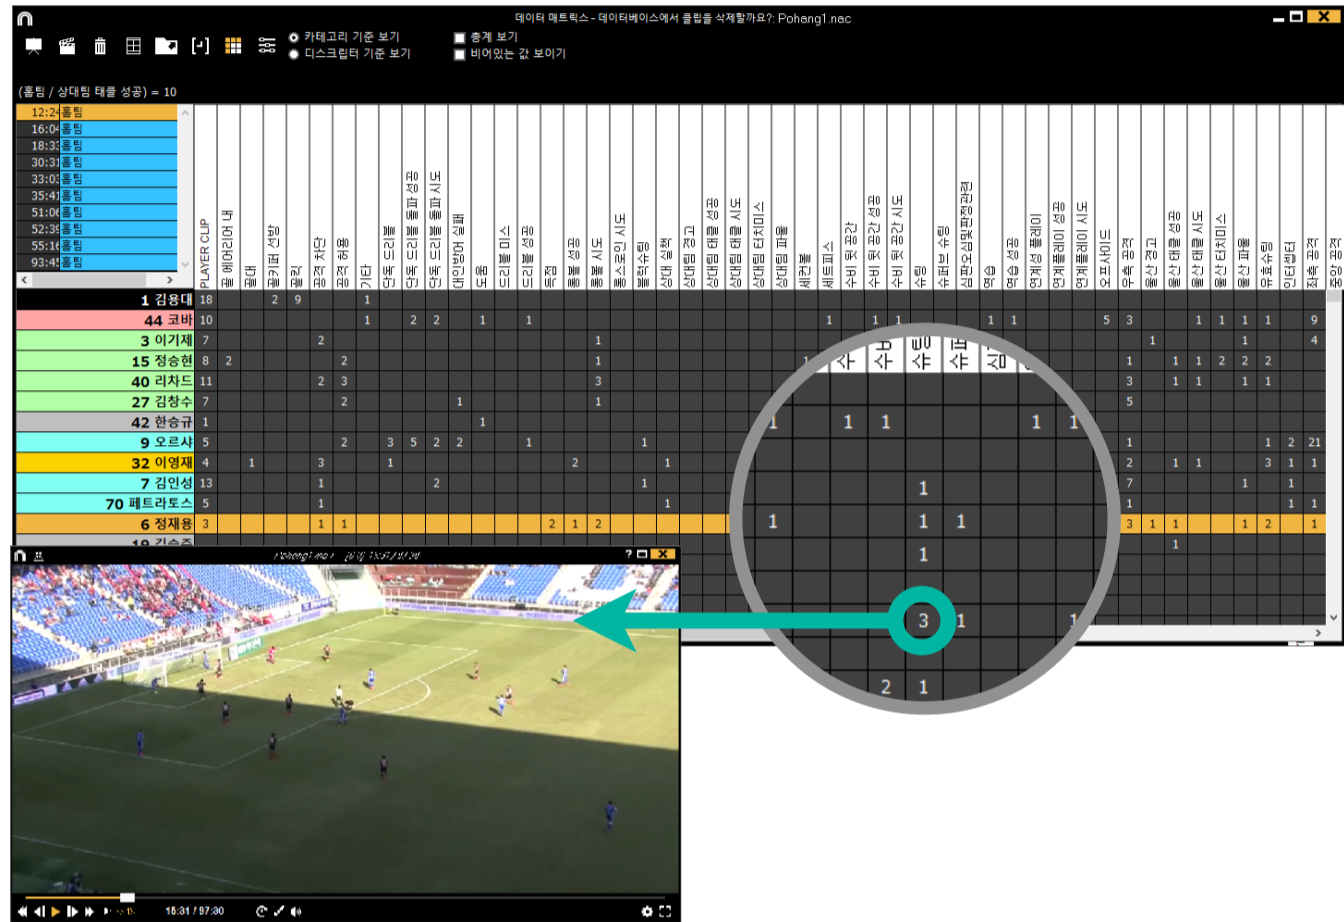

High-end processes for professional analysts

전문 분석관을 위한 하이엔드 프로세스

데이터 매트릭스를 통해 '기록과 영상'을 한 눈에 볼 수 있습니다

- 넥스포츠의 핵심적인 기능으로 데이터 매트릭스를 통해 분석된 영상 리뷰와 데이터 확인
- 다이내믹 매트릭스(시간대별 데이터와 영상 확인)
- 여러 개의 타임라인을 하나의 매트릭스로 보기
- 매트릭스 커스텀마이징
- 하나의 카테고리에 서브 매트릭스 생성과 구조 저장
- Excel로 보내기