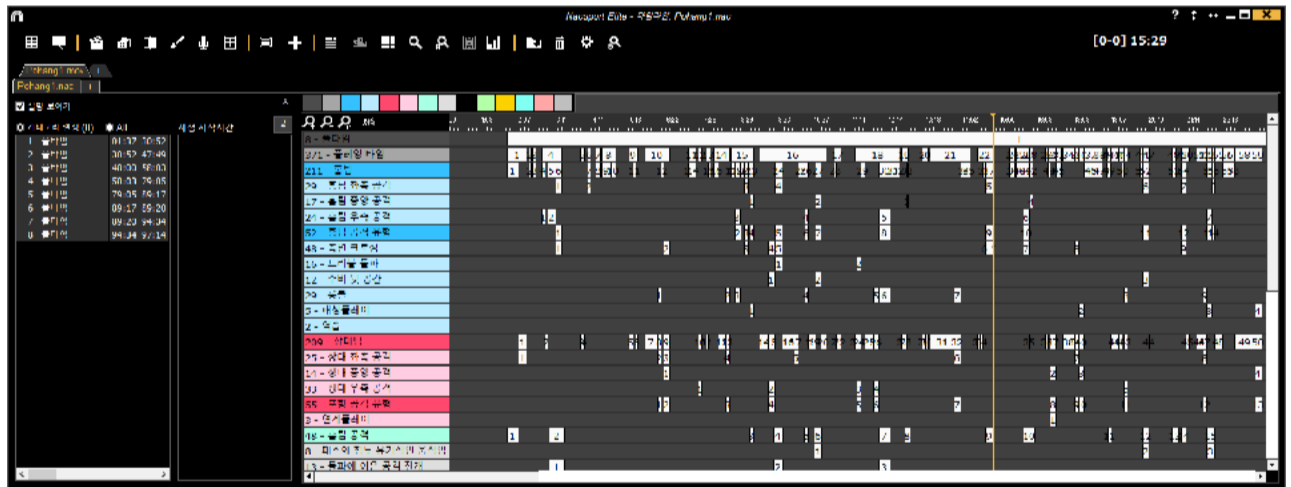

Extend the power of your sports solution

확장과 호환, 완벽한 분석 솔루션

다른 분석프로그램의 데이터를 완벽하게 가져올 수 있습니다

- Import from Nacsport Tag&go
- Import XML file (Timeline based software)
- Import F24 Opta
- FIBA Stats XML
- Gamebreaker / SportsCode .TLcodes
- CSV files
- Import from InStat XML
- Wifi import from iPad

- InStat, FIBA Stats XML 파일 가져오기
- Opta, 스포츠코드 SCpkg, 다투파쉬 CSV 파일 가져오기
- 다른 분석프로그램 파일 가져오면 카테고리화 디스크립트로 정렬
- 스포츠코드 매트릭스 완벽한 호환

넥스포츠 분석 프로그램은 1년 라이선스가 아니라 영구(Lifetime license)적으로 사용할 수 있습니다.