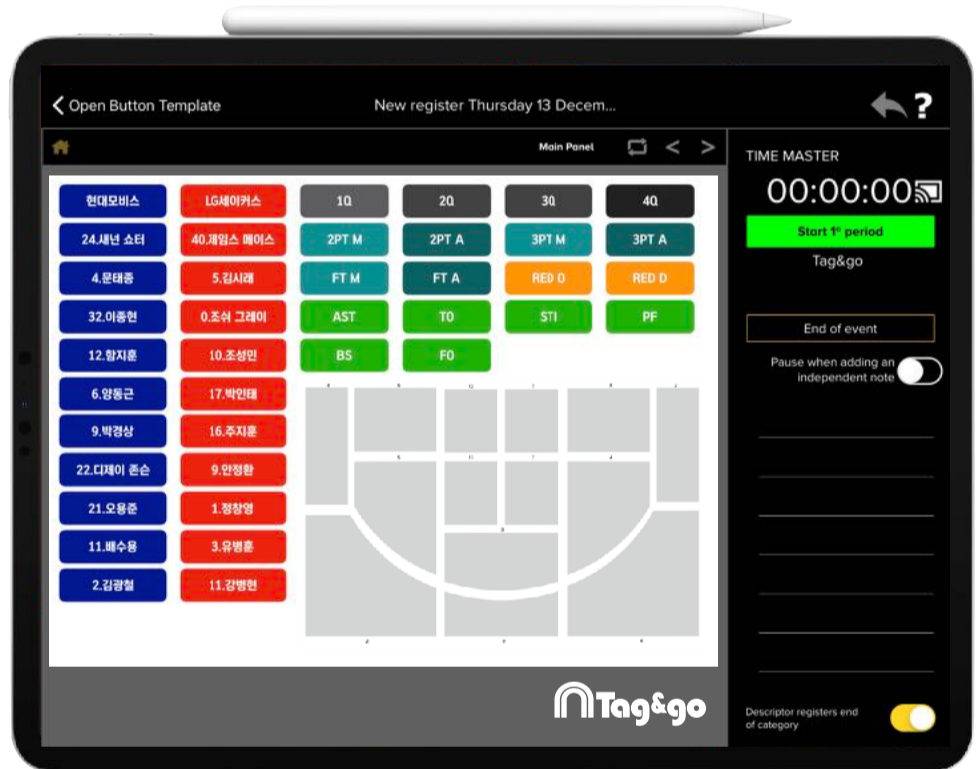

Necessary step forward to develop your analysis

진보적이고 혁신적인 소프트웨어

다중 코딩으로 체계적이고 분업화된 분석을 할 수 있습니다

- 버튼 템플릿을 모바일 기기에 생성 후 코딩
- 애플리케이션 태그 & 고(Tag & go)에서 여러 명이 다중으로 코딩
- 애플리케이션 태그 & 뷰(Tag & View)에서 실시간 캡처와 코딩
- 네트워크를 통해 PC에서 실시간 영상과 데이터 확인
- 오프라인 코딩 후 넥스포츠 또는 XML 파일로 보내기
- 모바일 기기에서 매트릭스를 통해 데이터 확인