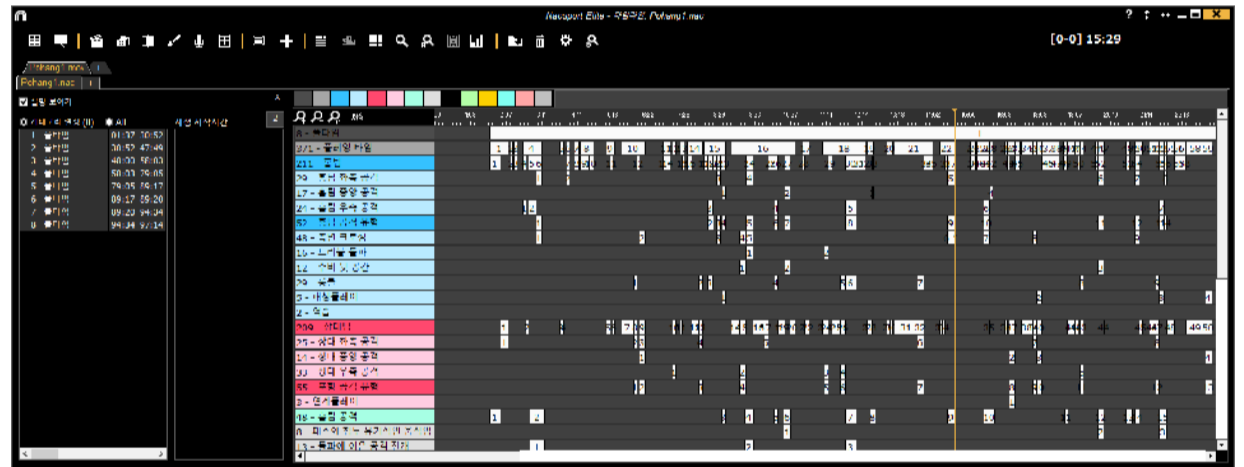

무한한 비디오 분석의 결정체

실시간 캡처, 라이브 코딩 “경기가 끝나면 분석도 끝납니다”

- 실시간 캡처와 버튼 템플릿을 통한 라이브 코딩
- 카테고리(대분류)와 디스크립터(소분류) 버튼으로 데이터 코딩
- 실시간 캡처 중에도 경기 리뷰와 인스턴스 편집, 수정
- 1080i, mp4, IP 카메라, 컴퓨터 화면 스크린 캡처
- 이미지 버튼 지원, 해당 데이터 숫자로 자동 표출
- 오버랩 버튼으로 다중 코딩, 단축키로 손쉽게 코딩
- Tag & go 모바일 애플리케이션(iOS)을 통한 네트워크 코딩(다중 코딩) 지원

Simple, Easy, Powerful

파워풀한 비디오 분석 시스템

패널 플로우(Panel Flows)로 빠르고 손쉽게 코딩

- 분석 내용이 많을 때 카테고리 유형, 종류별로 여러 개의 버튼 템플릿 생성 후 손쉽게 코딩
- 패널 플로우를 설정, 순차적으로 버튼 템플릿을 자동으로 불러오는 기능
- 숫자 탭을 이용해 사용자가 직접 해당 버튼 템플릿으로 이동 가능

Necessary step forward to develop your analysis

진보적이고 혁신적인 소프트웨어

다중 코딩으로 체계적이고 분업화된 분석을 할 수 있습니다

- 버튼 템플릿을 모바일 기기에 생성 후 코딩
- 애플리케이션 태그 & 고(Tag & go)에서 여러 명이 다중으로 코딩
- 애플리케이션 태그 & 뷰(Tag & View)에서 실시간 캡처와 코딩
- 네트워크를 통해 PC에서 실시간 영상과 데이터 확인
- 오프라인 코딩 후 넥스포츠 또는 XML 파일로 보내기
- 모바일 기기에서 매트릭스를 통해 데이터 확인

Easy registering and time saving

손쉬운 코딩과 편집으로 시간을 단축

타임라인 운영 체제, '드래그와 클릭'만으로 손쉽게 편집할 수 있습니다

- 타임라인에 코딩된 인스턴스 이동과 길이 조절
- 카테고리 편집과 수정, 새로운 인스턴스 생성
- 느린 화면과 프레임별 이동
- 여러 개의 인스턴스 비교와 스틸 이미지 보내기
- 인스턴스에 메모와 드로잉
- 오버레이 텍스트와 음성 녹음 지원
- 인스턴스 비교 분석과 드로잉
- 드로잉 동영상 보내기
- 동영상에 로고 삽입하여 보내기
- 다각 앵글(멀티뷰) 분석
- 데이터베이스 만들기
- 타임라인 Excel, XML 파일로 보내기
- 타임라인 Excel, PDF 리포트로 보내기