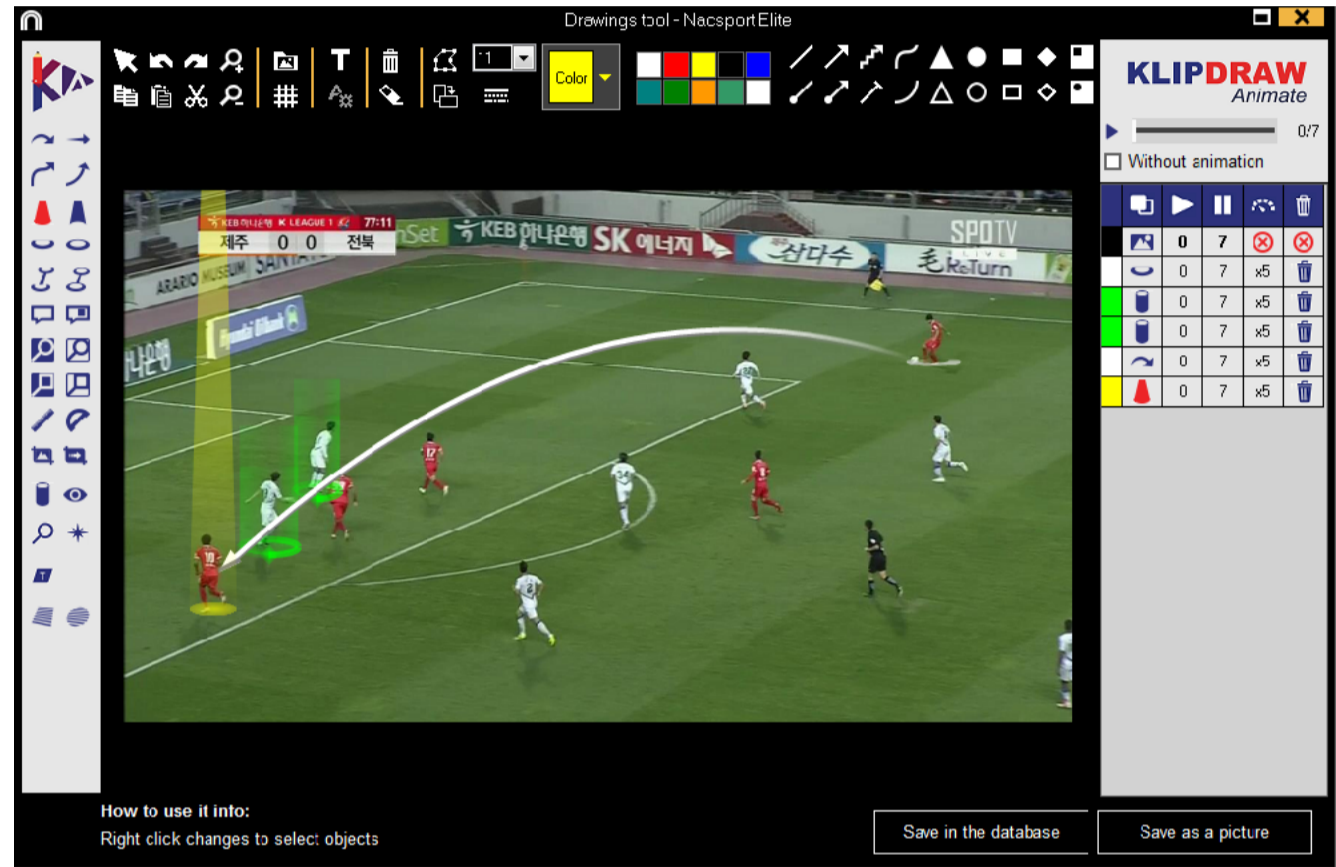

Take your performance analysis to the next level

차원이 다른 퍼포먼스 분석

드로잉 '이제 쉽습니다'

- 넥스스포츠와 연계된 클립드로우로 영상에 다양한 그래픽 처리
- 클릭과 드래그만으로 입체적인 그래픽 적용
- 표시, 집중, 확대, 연결 등 다양한 드로잉 도구 사용
- 거리, 각도 측정 가능
- 텍스트 입력과 선수명 템플릿 제공
- 애니메이션 기능(인/아웃 시간 조절)으로 직관적이고 입체적인 그래픽 효과
- 타임라인에 저장 또는 자체 동영상으로 보내기